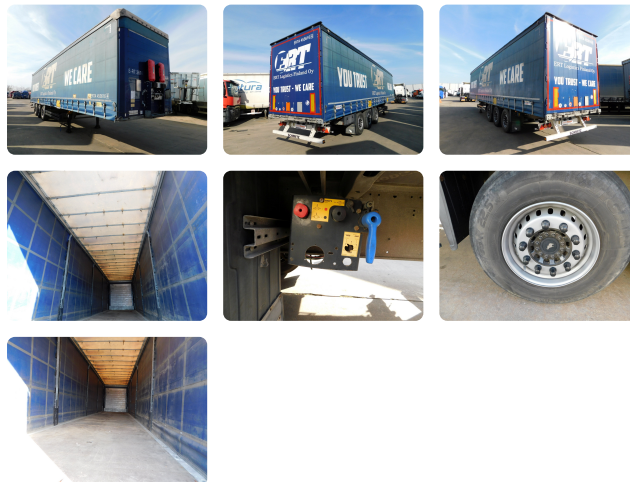

### REMORCA SCHMITZ (COD 84900)

#### SPECIFICATIE TEHNICA GENERALA AUTOSASIU

MARCA: SCHMITZ

MODEL: CARGOBULL SCB S3T

AN PRODUCTIE: 2016

KILOMETRI: 0