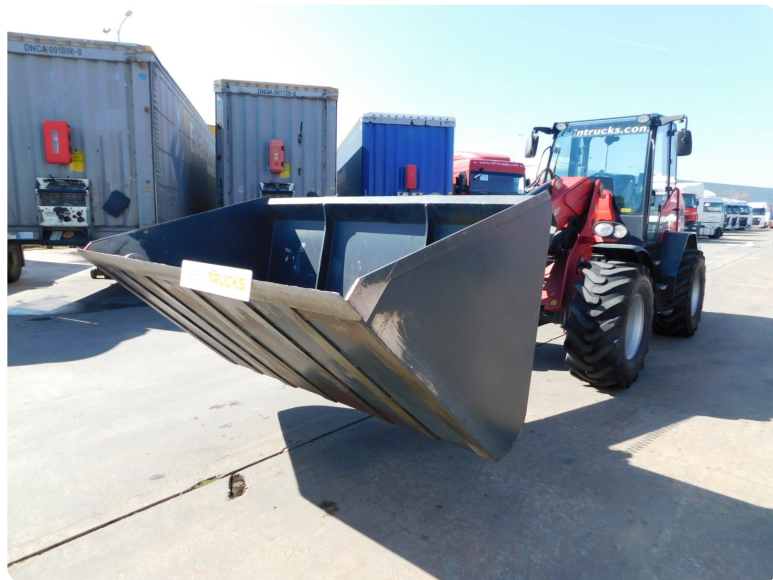

ECHIPAMENT OTHER MAKES (COD 84865)

SPECIFICATIE TEHNICA GENERALA AUTOSASIU

MARCA: OTHER MAKES

MODEL: SCHAFFER T8620

AN PRODUCTIE: 0

KILOMETRI: 0

MOTOR

Putere motor cp 100

Norma de poluare EURO VI

Tip motor 8620 T

Cutie de viteze AUTOMATA 4

SASIU

Masa maxima autorizata kg 8500

Masa proprie kg 7050

Anvelope 40% 18-22,5;40% 18-22,5

Axe	4X4
Ampatament mm	4200

CAROSERIE

Tip caroserie	Incarcator Frontal
Info caroserie	915 Ore functionareIncarcator Frontal Cereale Schaffer

CABINA

Tip cabina	SHORT
Numar locuri cabina	1
Culoare cabina	ROSU

PRET **56500 + VAT**

FINANTARE