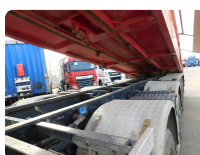

BASCULANTA GINAF (COD 84564)

SPECIFICATIE TEHNICA GENERALA AUTOSASIU

MARCA: GINAF

MODEL: X5250TS

AN PRODUCTIE: 2008

KILOMETRI: 838.694

MOTOR

Putere motor cp	410
Norma de poluare	EURO V
Tip motor	MX300S2
Tip combustibil	DIESEL
Cutie de viteze	AUTOMATA 12
Cilindree cmc	12902.0

SASIU

Masa maxima autorizata kg 54000

Masa proprie kg	19700
Anvelope	5% 385/65R22,5;0% 385/65R22,5;0% 385/65R22,5;30% 315/80R22,5
Axe	10X4
Frane fata	DISK
Frane spate	DRUM
Suspensii fata	SPRING
Suspensii spate	SPRING