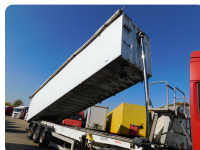

REMORCA MEGA (COD 84011)

SPECIFICATIE TEHNICA GENERALA AUTOSASIU

MARCA: MEGA

MODEL: MNL C

AN PRODUCTIE: 2019

KILOMETRI: 0

SASIU

Masa maxima autorizata kg	40000
Masa proprie kg	6350
Anvelope	5% 385/65R22,5;30% 385/65R22,5;5% 385/65R22,5
Axe	3
Frane fata	DISK
Frane spate	DISK
Suspensii fata	PNEUMATIC
Suspensii spate	PNEUMATIC

CAROSERIE

Tip caroserie	Tipper
Dimensiuni caroserie	10500.0 X 2420.0 X 2050.0
Volum caroserie	52.09
Info caroserie	Mega

CABINA

Culoare cabina	ALB
----------------	-----

PRET

30500 + VAT

FINANTARE

Ai nevoie de o solutie de finantare pentru aceasta oferta?