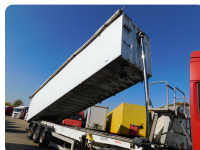

REMORCA MEGA (COD 84011)

SPECIFICATIE TEHNICA GENERALA AUTOSASIU

MARCA: MEGA

MODEL: MNL C

AN PRODUCTIE: 2019

KILOMETRI: 0

SASIU

Masa maxima autorizata kg	40000
Masa proprie kg	6350
Anvelope	5% 385/65R22,5;30% 385/65R22,5;5% 385/65R22,5
Axe	3
Frane fata	DISK
Frane spate	DISK
Suspensii fata	PNEUMATIC
Suspensii spate	PNEUMATIC

CAROSERIE

Tip caroserie	Tipper
Dimensiuni caroserie	10500.0 X 2420.0 X 2050.0
Volum caroserie	52.09
Info caroserie	Mega

CABINA

Culoare cabina	ALB
----------------	-----

PRET **28900 + VAT**

FINANTARE

Ai nevoie de o solutie de finantare pentru aceasta oferta?