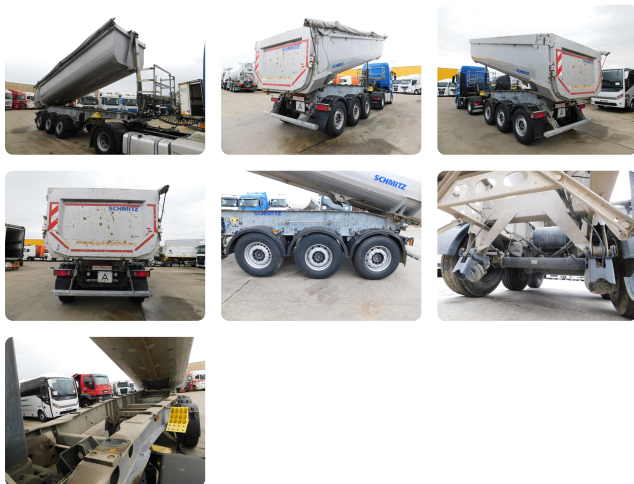

REMORCA SCHMITZ (COD 83852)

SPECIFICATIE TEHNICA GENERALA AUTOSASIU

MARCA: SCHMITZ

MODEL: SKI 24 SL 72

AN PRODUCTIE: 2020

KILOMETRI: 0

SASIU

Masa maxima autorizata kg	39000
Masa proprie kg	6470
Anvelope	20% 385/65R22,5;40% 385/65R22,5;80% 385/65R22,5
Axe	3
Frane fata	DISK
Frane spate	DISK
Suspensii fata	PNEUMATIC
Suspensii spate	PNEUMATIC

CAROSERIE

Tip caroserie	Tipper
Dimensiuni caroserie	7450.0 X 2300.0 X 1450.0
Volum caroserie	24.85

CABINA

Culoare cabina	ALB
----------------	-----

PRET

24900 + VAT

FINANTARE

Ai nevoie de o solutie de finantare pentru aceasta oferta?