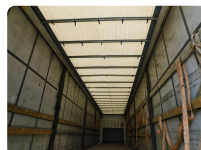

REMORCA KRONE (COD 83549)

SPECIFICATIE TEHNICA GENERALA AUTOSASIU

MARCA: KRONE

MODEL: SD

AN PRODUCTIE: 2015

KILOMETRI: 0

SASIU

Masa maxima autorizata kg	39000
Masa proprie kg	6353
Anvelope	5% 385/65R22,5;30% 385/65R22,5;10% 385/65R22,5
Axe	3
Frane fata	DISK
Frane spate	DISK
Suspensii fata	PNEUMATIC
Suspensii spate	PNEUMATIC