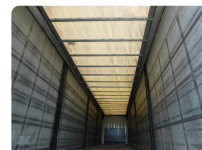

REMORCA KRONE (COD 83347)

SPECIFICATIE TEHNICA GENERALA AUTOSASIU

MARCA: KRONE

MODEL: SD

AN PRODUCTIE: 2015

KILOMETRI: 0

SASIU

Masa maxima autorizata kg	39000
Masa proprie kg	6771
Anvelope	5% 385/65R22,5;5% 385/65R22,5;5% 385/65R22,5
Axe	3
Frane fata	DISK
Frane spate	DISK
Suspensii fata	PNEUMATIC
Suspensii spate	PNEUMATIC