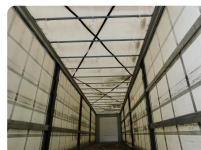

REMORCA FLIEGL (COD 83161)

SPECIFICATIE TEHNICA GENERALA AUTOSASIU

MARCA: FLIEGL

MODEL: SDS 390

AN PRODUCTIE: 2014

KILOMETRI: 0

SASIU

Masa maxima autorizata kg	39000
Masa proprie kg	6647
Anvelope	10% 385/65R22,5;20% 385/65R22,5;5% 385/65R22,5
Axe	3
Frane fata	DISK
Frane spate	DISK
Suspensii fata	PNEUMATIC
Suspensii spate	PNEUMATIC

CAROSERIE

Tip caroserie	Prelata role usi la spate
Dimensiuni caroserie	13600.0 X 2470.0 X 2800.0
Volum caroserie	94.06
Info caroserie	Fliegl

CABINA

Culoare cabina	ALB
----------------	-----

PRET

7900 + VAT