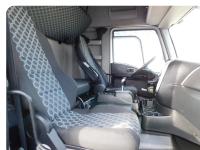

TRACTOR FORD (COD 81029)

SPECIFICATIE TEHNICA GENERALA AUTOSASIU

MARCA: FORD

MODEL: FH 1848

AN PRODUCTIE: 2017

KILOMETRI: 606.372

MOTOR

Tip combustibil

DIESEL

Cutie de viteze

AUTOMATA 12

Putere motor cp

480

Norma de poluare

EURO VI

Cilindree cmc

12740

Tip motor

FHT6

SASIU

Axe

4X2