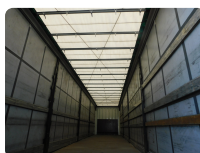

REMORCA KRONE (COD 80541)

SPECIFICATIE TEHNICA GENERALA AUTOSASIU

MARCA: KRONE

MODEL: SD

AN PRODUCTIE: 2014

KILOMETRI: 0

SASIU

Masa maxima autorizata kg	39000
Masa proprie kg	6350
Sarcina utila kg	32650
Anvelope	40% 385/65R22,5; 40% 385/65R22,5;
Axe	3
Frane fata	DISK
Frane spate	DISK
Suspensii fata	PNEUMATIC

CAROSERIE

Tip caroserie	Prelata role usi la spate
Dimensiuni caroserie	13600.0 X 2470.0 X 2810.0
Volum caroserie	94.0

CABINA

Culoare cabina	ALB
----------------	-----

PRET**9800 + VAT****FINANTARE**

Ai nevoie de o solutie de finantare pentru aceasta oferta?