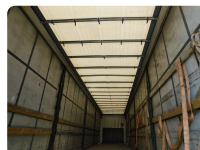

REMORCA KRONE (COD 83549)

SPECIFICATIE TEHNICA GENERALA AUTOSASIU

MARCA: KRONE

MODEL: SD

AN PRODUCTIE: 2015

KILOMETRI: 0

SASIU

Masa maxima autorizata kg	39000
Masa proprie kg	6353
Anvelope	5% 385/65R22,5;30% 385/65R22,5;10% 385/65R22,5
Axe	3
Frane fata	DISK
Frane spate	DISK
Suspensii fata	PNEUMATIC
Suspensii spate	PNEUMATIC