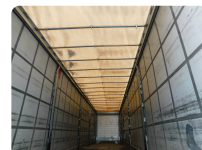

REMORCA SCHMITZ (COD 83162)

SPECIFICATIE TEHNICA GENERALA AUTOSASIU

MARCA: SCHMITZ

MODEL: SCBS3T

AN PRODUCTIE: 2018

KILOMETRI: 0

SASIU

Masa maxima autorizata kg	39000
Masa proprie kg	7271
Anvelope	0% 385/65R22,5;0% 385/65R22,5;0% 385/65R22,5
Axe	3
Frane fata	DISK
Frane spate	DISK
Suspensii fata	PNEUMATIC
Suspensii spate	PNEUMATIC

CAROSERIE

Tip caroserie	Prelata role usi la spate
Dimensiuni caroserie	13600.0 X 2460.0 X 2750.0
Volum caroserie	92.0

CABINA

Culoare cabina	GRI
----------------	-----

PRET

14900 + VAT

FINANTARE

Ai nevoie de o solutie de finantare pentru aceasta oferta?